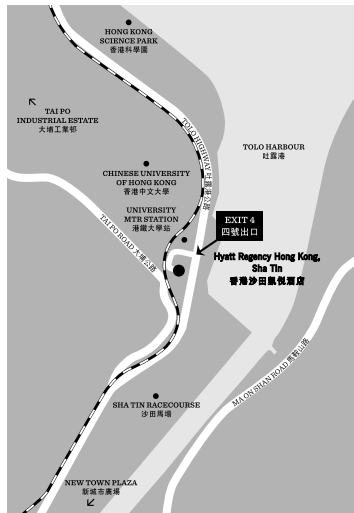

SATURDAY, SUNDAY AND PUBLIC HOLIDAY

星期六、日及公眾假期

由酒店到 From Hotel To

Sha Tin MTR Station (Pai Tau Street)

港鐵沙田站 (排頭街)

Airport Express Kowloon Station (Elements)

機鐵九龍站 (圓方)

Tsim Sha Tsui MTR Station

(Hyatt Regency Hong Kong, Tsim Sha Tsui)

港鐵尖沙咀站 (尖沙咀凱悅酒店)

09.00*   10.30   12.00   14.45

16.30   19.15   21.15

* This shuttle bus does not drop by Sha Tin MTR Station (Pai Tau Street).
此穿梭巴士將不途經港鐵沙田站 (排頭街)。

Leaving From 從以下地點到酒店

Tsim Sha Tsui MTR Station

(Hyatt Regency Hong Kong, Tsim Sha Tsui)

港鐵尖沙咀站 (尖沙咀凱悅酒店)

13.00   15.45   17.30   20.15

22.15

Sha Tin MTR Station (Pai Tau Street)

港鐵沙田站 (排頭街)

13.25   16.10   17.55   20.40

22.40

Please obtain a ticket with designated time at Concierge 30 minutes before departure.

請提早30分鐘前到大堂禮賓部索取指定時間的車票。

Actual travelling time may vary depending on road condition, please arrive at the bus stop ten minutes earlier.

車程有機會因路面情況而有所不同，請提前10分鐘前往候車。

The schedule is subject to change without prior notice.

酒店可隨時改動時間表而不作另行通知。

Seats are limited and are available on a first come first served basis.
座位有限，先到先得。